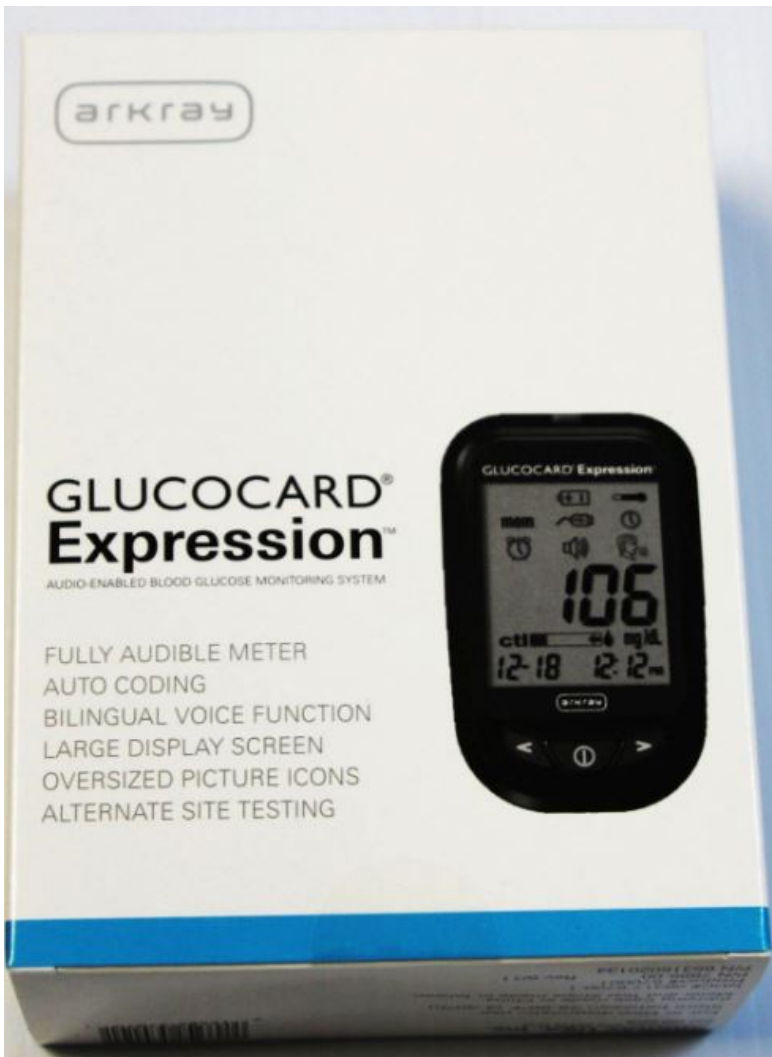

Assure Dose Control Solution

Assure Dose Control Solution (Normal)

SKU: 500005

Price: \$6.24

Category: [Diagnostics](#), [Glucose Testing](#)

GLUCOCARD Expression Basic Meter

GLUCOCARD Expression Basic Meter - 1 Meter

SKU: 570001

Price: \$52

Category: [Diagnostics](#), [Glucose Testing](#)