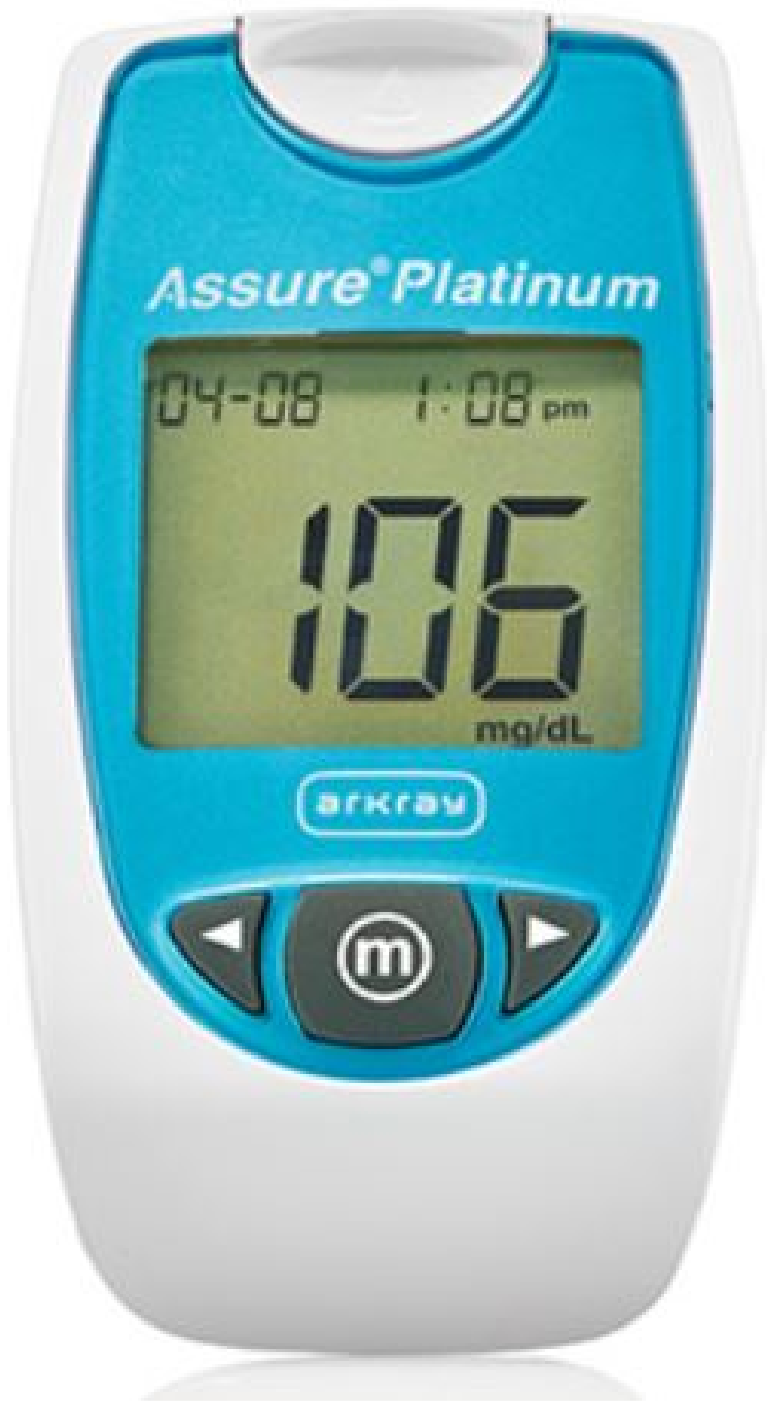

SKU: 410012

Price: \$109.2

Category: [Diagnostics](#), [Glucose Testing](#)

Assure Prism multi Meter - 1 Meter

Assure Prism multi Meter - 1 Meter

SKU: 530001

Price: \$6.5

Category: [Diagnostics](#), [Glucose Testing](#)

GLUCOCARD Expression Test Strips 50 ct.

GLUCOCARD Expression Test Strips 50 ct.

SKU: 570050

Price: \$156

Category: [Diagnostics](#), [Glucose Testing](#)

GLUCOCARD 01 Control Solution

GLUCOCARD 01 Control Solution (Normal)

SKU: 720005

Price: \$7.8

Category: [Diagnostics](#), [Glucose Testing](#)

Assure Platinum Test Strips

Assure Platinum Test Strips - 50 Test Strips

SKU: 500050

Price: \$198.9

Category: [Diagnostics](#), [Glucose Testing](#)

Assure Dose Control Solution

Assure Dose Control Solution (Normal)

SKU: 500005

Price: \$6.24

Category: [Diagnostics](#), [Glucose Testing](#)

GLUCOCARD Expression Basic Meter

GLUCOCARD Expression Basic Meter - 1 Meter